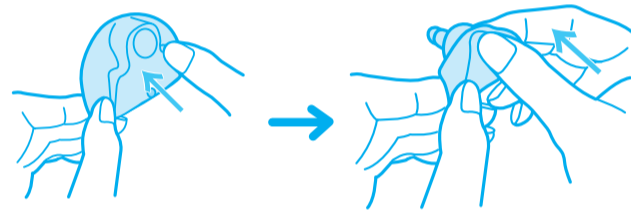

携帯時S1注意

- 本品は完全密封ではありません。携帯する場合、斜めや横にしたり、振動を加えると漏れる場合がありますので、ポリ袋などに入れてください。
- 夏場の車内や高温になる場所に放置しないでください。本体が変形するおそれがあります。また、中身が温められて噴き出す場合がありますのでご注意ください。

セット方法

- ①飲み口パッキンを指で押し返して裏返し、突起を前に出します。

- ②突起をフタの穴に押し込み、裏返した飲み口パッキンを元に戻します。

- ③飲み口パッキンの裏側の穴と、フタの突起を合わせて取り付けます。

- ④パッキンをフタの裏側の溝に、☆印が見えるように取り付けます。

- ⑥ボトルにフタを回して取り付けます。

- ⑥プッシュボタンが正面の位置になるまで回します。

使用する時

- ①ロックパーツを下げます。
- ②ボタンを押してフタを開けます。
- ③フタが開きます。
※使用後はフタをしっかりと閉じてください。

ご注意ください(水漏れの原因になります)