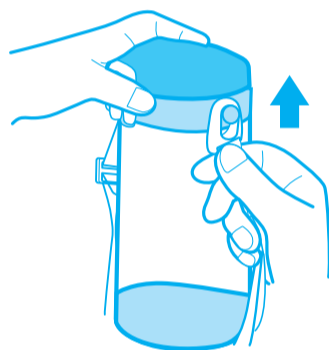

A00029

クリア水筒ボトル(直飲み)

A00061

取扱説明書

ご使用になる前に必ずお読みください。
お読みになった後は大切に保管してください。

部品名称

警告

- お様がパーツを誤って飲み込むおそれがありますので、お子様の手の届かない所で保管してください。
- 各パーツがしっかりとセットされていることを確認してからご使用ください。
- 熱い飲み物はいれしないでください。また、熱い飲み物を入れると容器内の圧力が高くなり漏れるおそれがあります。飲み物は冷ましてから入れてください。
- 本品はワンタッチでフタが開く構造になっています。フタを開ける時にお子様の頭や顔を近づけないよう十分にご注意ください。
- 炭酸飲料は吹きこぼれるおそれがありますので入れしないでください。

使用上の注意

- 初めてご使用になる前には必ず洗浄してください。
- 火のそばに置かないでください。
- 落とす、ぶつけるなど強い衝撃を与えると破損するおそれがあります。
- 冷凍庫に入れて使用すると破裂するおそれがあります。
- 電子レンジでは使用できません。

電子レンジ不可
※一部パーツは
電子レンジ消毒可。

ショルダーひもの取り付け・取り外し方法

<取り付け方>
とめ具を図のように持ち、下に引っ張り取り付けます。

<取り外し方>
とめ具を図のように持ち、上に押し外します。

- ショルダーひもの長さを調節してください。

お子様のご使用時は、ショルダーひもを首にさげずに肩からななめに掛けるようにしてください。
※ひもが首などに絡まると、窒息やけがの原因になるおそれがあります。

飲み口パッキンの取り外し方法

取り外す時はしっかりフタを押さえながら飲み口パッキンのくぼみをつまんで強く引っ張り外します。

お手入れについて

- 使用後はスポンジと中性洗剤できれいに洗ってください。
- パッキン・飲み口パッキンは本体から外して洗ってください。
- ※食器洗い乾燥機は変形・絵柄のはがれの原因になるので使用しないでください。