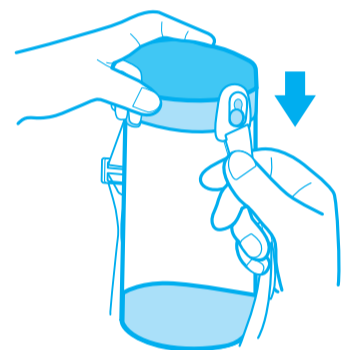

ショルダーひもの取り付け・取り外し方法

<取り付け方>
とめ具を図のように持ち、下に引っ張り取り付けます。