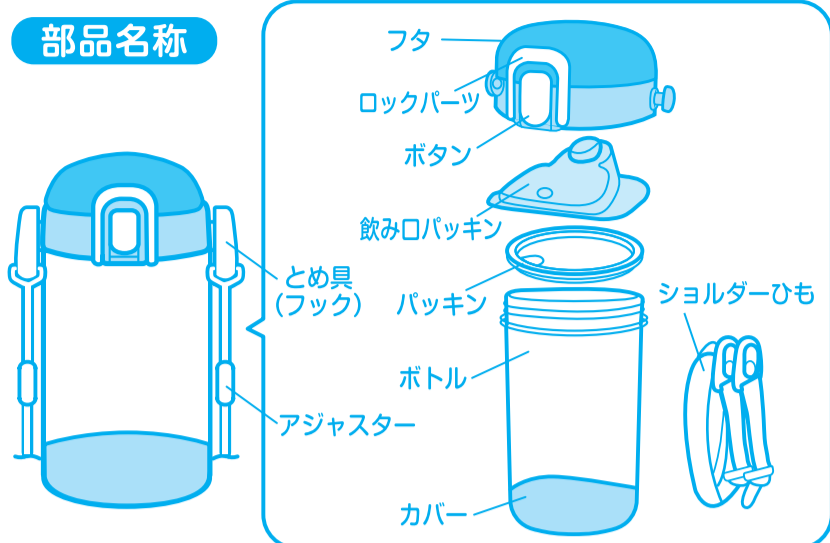

A00029

クリア水筒ボトル(直飲み)

A00061

取扱説明書

ご使用になる前に必ずお読みください。
お読みになった後は大切に保管してください。

部品名称

警告

- お様がパーツを誤って飲み込むおそれがありますので、お子様の手の届かない所で保管してください。
- 各パーツがしっかりとセットされていることを確認してからご使用ください。
- 熱い飲み物はいれしないでください。また、熱い飲み物を入れると容器内の圧力が高くなり漏れるおそれがあります。飲み物は冷ましてから入れてください。
- 本品はワンタッチでフタが開く構造になっています。フタを開ける時にお子様の頭や顔を近づけないよう十分にご注意ください。
- 炭酸飲料は吹きこぼれるおそれがありますので入れしないでください。

<取り外し方>
とめ具を図のように持ち、上に押し外します。

- ショルダーひもの長さを調節してください。

お子様のご使用時は、ショルダーひもを首にさげずに肩からななめに掛けるようにしてください。
※ひもが首などに絡まると、窒息やけがの原因になるおそれがあります。

飲み口パッキンの取り外し方法

取り外す時はしっかりフタを押さえながら飲み口パッキンのくぼみをつまんで強く引っ張り外します。

お手入れについて

- 使用後はスポンジと中性洗剤できれいに洗ってください。
- パッキン・飲み口パッキンは本体から外して洗ってください。
- ※食器洗い乾燥機は変形・絵柄のはがれの原因になるので使用しないでください。

- ③飲み口パッキンの裏側の穴と、フタの突起を合わせて取り付けます。

- ④パッキンをフタの裏側の溝に、☆印が見えるように取り付けます。

- ⑥ボトルにフタを回して取り付けます。

- ⑥プッシュボタンが正面の位置になるまで回します。

使用する時

- ①ロックパーツを下げます。
- ②ボタンを押してフタを開けます。
- ③フタが開きます。
※使用後はフタをしっかりと閉じてください。

ご注意ください(水漏れの原因になります)